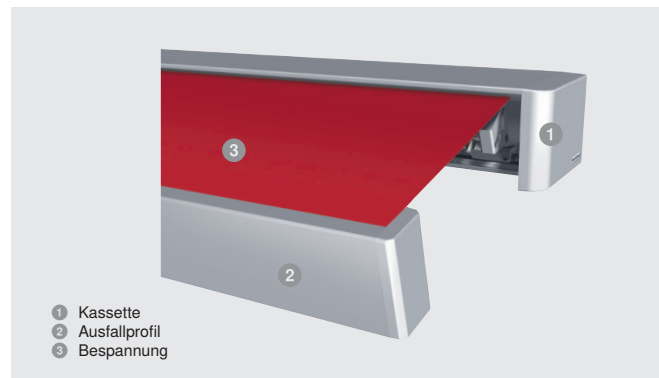

Kassetten-Markise Terrea K70

Kubisches Design-Highlight

Der SonnenLichtManager

Sie lieben es puristisch und geradlinig? Dann wird Sie diese Kassetten-Markise begeistern. Mit ihrer eckig-kompakten Bauform passt sie sich nahtlos in kubische Architekturen mit Flach- oder Pultdach ein.

Merkmale

max. Breite	7.000 mm
max. Ausfall	4.000 mm
max. Neigungswinkel	35° (bei verstellbarer Konsole)
Kassette	240x190 mm
Gelenkarm	Kraftübertragung durch Kette oder Seil, optional Segment
Antrieb	Motor, optional: WMS Funkmotor
Farbe	Pulverbeschichtet gem. WAREMA Farbwelt
Bespannung	Acryl Standard/Lumera, optional Acryl All Weather, Acryl Perfora, Soltis 92, Twilight Pearl
Montage	Wand- und Deckenmontage, Dachsparrenmontage

Ihre Vorteile

- Die Kassette schützt das Markisentuch und die Gelenkarme sicher vor Schmutz und Witterungseinflüssen
- Exklusives Produktdesign
- Zuverlässig ausgereifte Funktionalität
- Hochwertige, ästhetische Optik
- Voll integrierte WMS Komfort-Steuerung für höchsten Komfort
- Vielfältige Gestaltungsmöglichkeiten dank einer großen Auswahl an Dessins und Gestellfarben

Brillante Extras

- Volant-Rollo mit Kurbel/Motor oder WMS Komfort-Steuerung
- Integrierte LED-Stripes in Kassette und/oder Ausfallprofil
- LED-Stripe Lichtschiene
- Heizstrahler
- WMS Windsensor
- Tuchbeschriftung (Siebdruck)